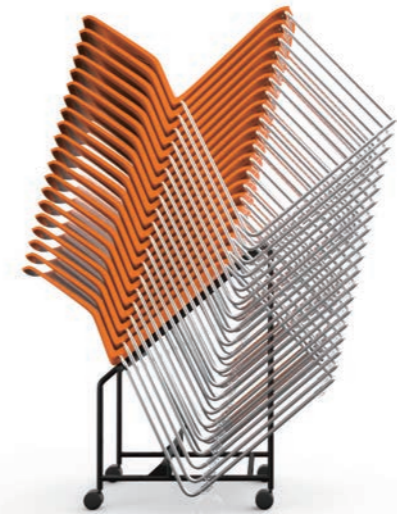

VI-201511P1

玛格纳
Magna

弓形下脚搭配并排连接卡扣，加强稳定性。

The bow leg works with buckles, helping the chairs stand side by side steadily.

置

良好的环境和舒适的体验感，是轻松交谈的保证。Magna系列座椅超强叠放功能，有效利用空间，满足不同环境的需求。新型环保材料，不仅便于清洁，并可回收利用，支持环保事业。

Magna家族 “坐” hold全场

Magna系列座椅简洁美观、现代时尚，满足各种空间不同需求。从开放办公到会议，从教室到餐厅，从学校到医院，甚至家庭，都能应用自如，从容应对各种场合。

Magna series goes for every occasion

Magna chair is simple, beautiful, modern and fashionable, and meets all varieties of situations: open office, conference, classroom, canteen, even at home. There are all kinds of options for different needs.