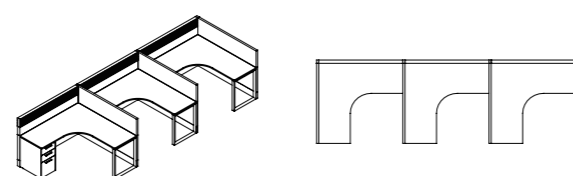

Vik66+vera42 S形四人工作站  
3800\*4585\*1350mm

Vik66+vera42 工字型工作站  
3884\*3166\*1150mm

Vik66+vera42 四人工作站  
3726\*3266\*1350mm

Vik66+vera28 出字型6人工作站  
7312\*3266\*1550mm

Vik66+vera42 F型3人工作站  
4926\*1666\*1150mm