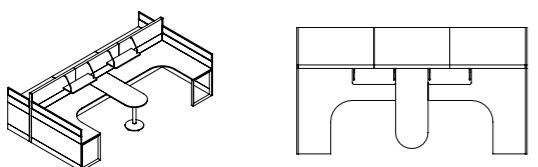

Vik66+vera42 5人工作站
4256*2366*1350mm