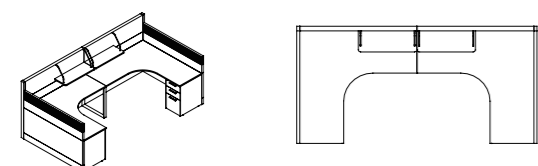

Vik66+vera42 S形四人工作站  
3800\*4585\*1350mm

Vik66+vera42 工字型工作站  
3884\*3166\*1150mm

Vik66+vera42 四人工作站  
3726\*3266\*1350mm

Vik66+vera28 出字型6人工作站  
7312\*3266\*1550mm

Vik66+vera42 F型3人工作站  
4926\*1666\*1150mm