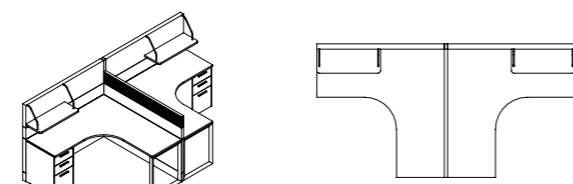

Vik66+vera42 T型2人工作站
3242*1666*1350mm