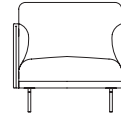

沙发座 / 扶手 / 后背 Cushion/arm/back rest

纳帕皮 NAPPA

TP-ZP21H TP-ZP50H

半皮 Half leather

ZP201 ZP9817 ZP553 ZP9815 ZP2440 ZP9922

粗麻绒 Coarse cashmere

SM-SI11B SM-SI25B

SA90.1.CN.MR

单人位

半皮 / 纳帕皮 / 粗麻绒

流星灰金属脚

One seat sofa

Half leather/NAPPA/Coarse cashmere

850W*900D*820H

SA90.3.CN.MR

三人位

半皮 / 纳帕皮 / 粗麻绒

流星灰金属脚

Three seat sofa

Half leather/NAPPA/Coarse cashmere

2050W*900D*820H