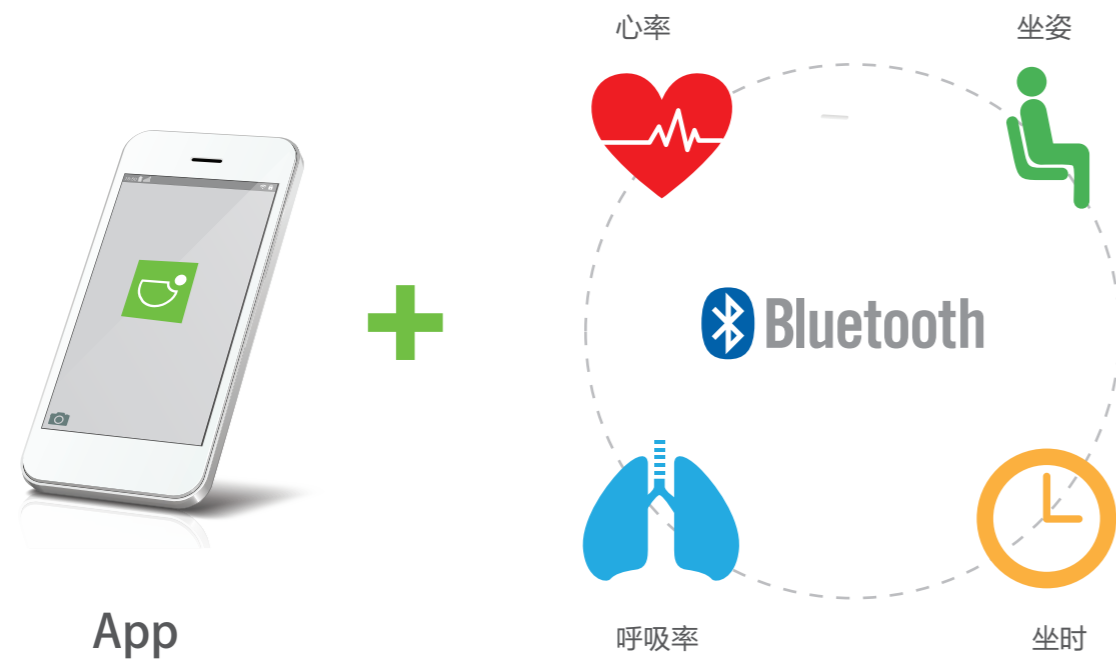

九处调节 处处契合

云格集优雅与智能于一身，全方位的灵活调节功能，适应各种坐姿变化；柔美流畅的S型线条，身体随时保持最舒适的状态。

座椅头枕调节
The radius of the lumbar

座椅倾仰度调节
Leaning angle adjustment

腰靠前后上下调节
The waist cushion adjustment back, forth, up and down

座椅高度调节
The chair height adjustment

Nine Adjustments and fullyfitness

Winger integrates both elegance and smartness. The comprehensive flexible adjustment function can adapt to different sitting positions. The graceful and smooth S-shape line enables your body to maintain the most comfortable condition at all times.

Sunon Housekeeper

tips

- ① 打开座椅电源开关，指示灯亮
- ② 打开手机APP，连接蓝牙
- ③ 自动监测数据

- ① Switch on the chair power and the indicator light is on
- ② Open the App on your mobile phone and connect Bluetooth
- ③ Automatically monitor data

“智”能监测 健康管理

智能监测

坐垫内置智能传感器，监测用户压力分布、入座时长、心率、呼吸率等各项指标，经过数据处理中心，用户可以通过专用的app软件实时掌握身体各种数据。

健康管理

数据监测的目的就是为了实现健康管理；
 通过坐姿和压力指数监测，帮助用户养成良好的坐姿习惯，有益身心；
 通过入座时长监测，提醒用户摆脱长时间久坐办公，劳逸结合；
 通过呼吸率、心率监测，帮助用户了解自身健康状况，及时采取措施；
 云格，用科技智慧，真正为用户健康服务。