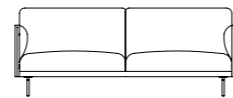

会议桌 / Meeting Table

**ED78**  
W4800\*D1600\*H760(mm)

**ED78**  
W3600\*D1500\*H760(mm)  
W2800\*D1200\*H760(mm)

沙发 / Sofa

**SA90.1**  
W850\*D900\*H820(mm)

**SA90.3**  
W2050\*D900\*H820(mm)

座椅 / Chair

**CAL80SQ**  
W620\*D570\*H1170(mm)