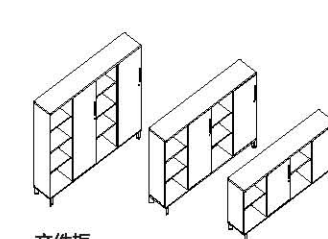

副台
DE822
800(W)*400(D)*750(H)
900(W)*450(D)*750(H)

会议条桌
DE85H
1200(W)*400(D)*750(H)
1400(W)*400(D)*750(H)

延伸桌
DE825H
1200(W)*400(D)*750(H)
1400(W)*400(D)*750(H)

延伸会议条桌
DE825H
1200(W)*400(D)*750(H)
1400(W)*400(D)*750(H)

Executive Table

经理桌
DE88N
1800(W)*900(D)*750(H)
2000(W)*1000(D)*750(H)
2200(W)*1000(D)*750(H)

主管桌
DE88
1800(W)*800(D)*750(H)
1800(W)*900(D)*750(H)
2000(W)*1000(D)*750(H)

Meeting Table

副柜
DE23
1188(W)*482(D)*570(H)

抽柜
DE25
405(W)*600(D)*750(H)
405(W)*700(D)*750(H)
405(W)*800(D)*750(H)

四斗柜
DE26
405(W)*600(D)*750(H)
405(W)*700(D)*750(H)
405(W)*800(D)*750(H)

文件柜
DE92
1188(W)*437(D)*880(H)
1188(W)*437(D)*1278(H)
1188(W)*437(D)*1584(H)