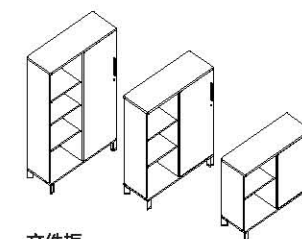

职员桌
DE85N
1200(W)*800(D)*750(H)
1400(W)*700(D)*750(H)
1500(W)*700(D)*750(H)
1600(W)*800(D)*750(H)
1800(W)*900(D)*750(H)

延伸职员桌
DE825
1200(W)*800(D)*750(H)
1400(W)*700(D)*750(H)
1500(W)*700(D)*750(H)
1600(W)*800(D)*750(H)
1800(W)*900(D)*750(H)

副台
DE822
800(W)*400(D)*750(H)
900(W)*450(D)*750(H)

会议条桌
DE85H
1200(W)*400(D)*750(H)
1400(W)*400(D)*750(H)

延伸桌
DE825H
1200(W)*400(D)*750(H)
1400(W)*400(D)*750(H)

延伸会议条桌
DE825H
1200(W)*400(D)*750(H)
1400(W)*400(D)*750(H)

Executive Table

经理桌
DE88N
1800(W)*900(D)*750(H)
2000(W)*1000(D)*750(H)
2200(W)*1000(D)*750(H)

主管桌
DE88
1800(W)*800(D)*750(H)
1800(W)*900(D)*750(H)
2000(W)*1000(D)*750(H)

Meeting Table

副柜
DE23
1188(W)*482(D)*570(H)

抽柜
DE25
405(W)*600(D)*750(H)
405(W)*700(D)*750(H)
405(W)*800(D)*750(H)

四斗柜
DE26
405(W)*600(D)*750(H)
405(W)*700(D)*750(H)
405(W)*800(D)*750(H)

文件柜
DE92
1188(W)*437(D)*880(H)
1188(W)*437(D)*1278(H)
1188(W)*437(D)*1584(H)