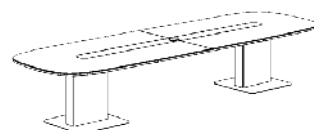

EI92 文件柜 Filing Cabinet
1000(W)*450(D)*400(H)

EI98 文件柜 Filing Cabinet
3400(W)*490(D)*2000(H)

EI97 衣柜 Chest
1000(W)*450(D)*1655(H)

Council board 会议

EI90 多媒体柜 Multimedia cabinet
3600(W)*448(D)*2360(H)

EI78 会议桌 Council board
4200(W)*1360(D)*760(H)
3200(W)*1360(D)*760(H)

EI70 洽谈桌 Negotiation table
1000(W)*1000(D)*760(H)

Tea Table 茶几

EI11 长茶几 Long Tea Table
1200(W)*600(D)*400(H)

EI11 方茶几 Square Tea Table
600(W)*600(D)*400(H)

Tea Table 沙发

S628 沙发 Sofa
单人位:860*880*720*410
双人位:1430*880*720*410
三人位:2000*880*720*410