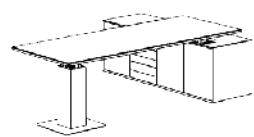

www.sunon-china.com
服务热线: 4008 600 666

Negotiation table & sofa and tea table: conversation in harmony.....

休闲沙发系列，凭借直线和曲线的默契，红色与白色的映衬，轻松点缀现代办公空间，静享愉悦工作心情。洽谈桌系列，延续 lwork 一贯的简约、质感。一平方米的精緻洽谈平台，让使用者轻松心意相通。

Executive Table 大班台

EI80(L) 大班台 Executive Table
2680(W)*2100(D)*760(H)
2480(W)*2100(D)*760(H)
2280(W)*2100(D)*760(H)

EI88(L) 大班台 Executive Table
2680(W)*2100(D)*740-1200(H)
2480(W)*2100(D)*740-1200(H)
2280(W)*2100(D)*740-1200(H)