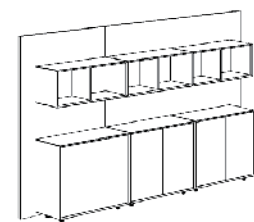

Executive Table 大班台

EI80(L) 大班台 Executive Table
2680(W)*2100(D)*760(H)
2480(W)*2100(D)*760(H)
2280(W)*2100(D)*760(H)

EI88(L) 大班台 Executive Table
2680(W)*2100(D)*740-1200(H)
2480(W)*2100(D)*740-1200(H)
2280(W)*2100(D)*740-1200(H)

Cabinet 文件柜

EI96 文件柜 Filing Cabinet
1000(W)*450(D)*1655(H)

EI96A 文件柜 Filing Cabinet
1000(W)*450(D)*1655(H)

EI95 文件柜 Filing Cabinet
1000(W)*450(D)*1255(H)

EI95A 文件柜 Filing Cabinet
1000(W)*450(D)*1255(H)

EI93 文件柜 Filing Cabinet
1000(W)*450(D)*855(H)

EI92 文件柜 Filing Cabinet
1000(W)*450(D)*400(H)

EI98 文件柜 Filing Cabinet
3400(W)*490(D)*2000(H)

EI97 衣柜 Chest
1000(W)*450(D)*1655(H)

Council board 会议

EI90 多媒体柜 Multimedia cabinet
3600(W)*448(D)*2360(H)

EI78 会议桌 Council board
4200(W)*1360(D)*760(H)
3200(W)*1360(D)*760(H)

EI70 洽谈桌 Negotiation table
1000(W)*1000(D)*760(H)

Tea Table 茶几

EI11 长茶几 Long Tea Table
1200(W)*600(D)*400(H)

EI11 方茶几 Square Tea Table
600(W)*600(D)*400(H)

Tea Table 沙发

S628 沙发 Sofa
单人位:860*880*720*410
双人位:1430*880*720*410
三人位:2000*880*720*410