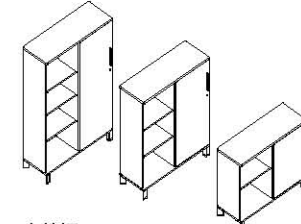

副台
DE822
800(W)*400(D)*750(H)
900(W)*450(D)*750(H)

会议条桌
DE825H
1200(W)*400(D)*750(H)
1400(W)*400(D)*750(H)

延伸桌
DE825H
1200(W)*400(D)*750(H)
1400(W)*400(D)*750(H)

延伸会议条桌
DE822H
1200(W)*400(D)*750(H)
1400(W)*400(D)*750(H)

Executive Table

经理桌
DE88N
1800(W)*900(D)*750(H)
2000(W)*1000(D)*750(H)
2200(W)*1000(D)*750(H)

主管桌
DE88
1800(W)*800(D)*750(H)
1800(W)*900(D)*750(H)
2000(W)*1000(D)*750(H)

Meeting Table

副柜
DE23
1188(W)*482(D)*570(H)

抽柜
DE25
405(W)*600(D)*750(H)
405(W)*700(D)*750(H)
405(W)*800(D)*750(H)

四斗柜
DE26
405(W)*600(D)*750(H)
405(W)*700(D)*750(H)
405(W)*800(D)*750(H)

文件柜
DE92
1188(W)*437(D)*880(H)
1188(W)*437(D)*1278(H)
1188(W)*437(D)*1584(H)